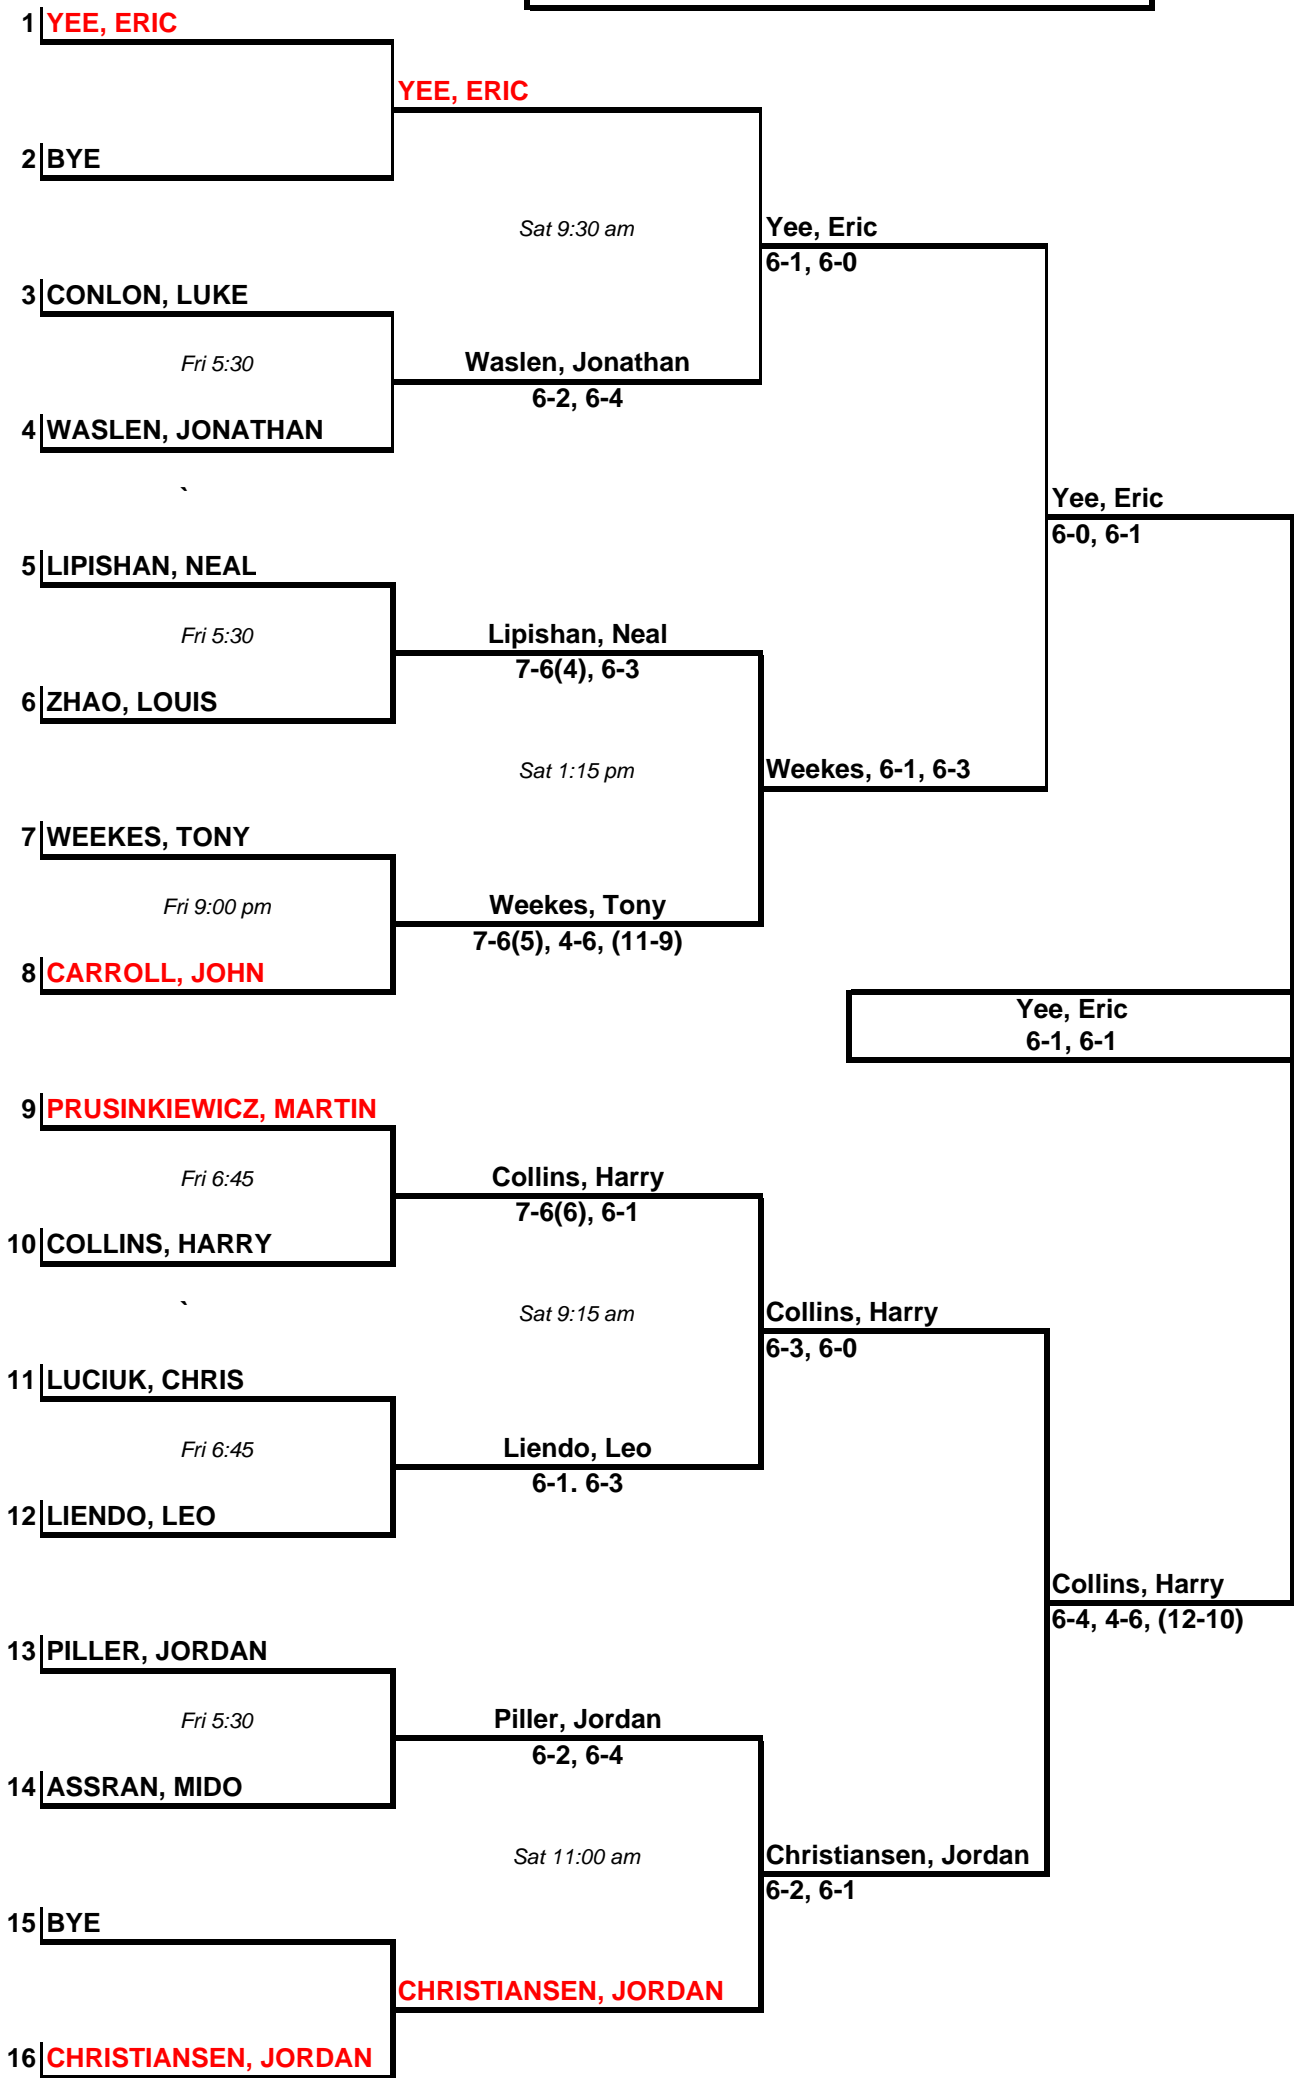

MEN OPEN SINGLES